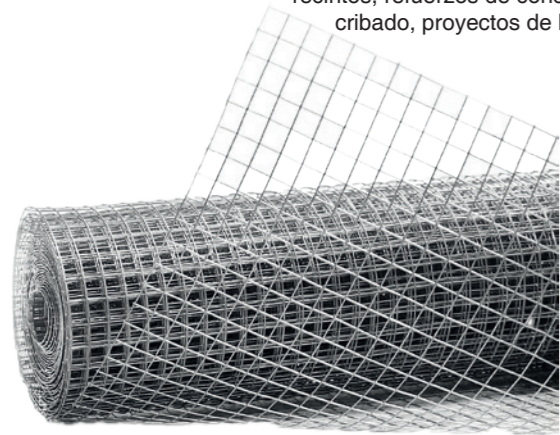

**29.90**

2 UD

SG0047 **MARRÓN CLARO**  
 SG0044 **VERDE**  
 SG0048 **MARRÓN OSCURO**  
 SG0046 **GRIS OSCURO**  
 SG0045 **GRIS CLARO**

**39.**

2 UD

TELA METÁLICA GALVANIZADA

Material: acero galvanizado. Útil para la protección de cultivos, construcción de jaulas y recintos, refuerzos de concreto, industria de la construcción, control de erosión, filtrado y cribado, proyectos de bricolaje y reforzar áreas de seguridad. Se suministra en rollo.

- SG0109 25.4x25.4x1.2mm **35.**
- SG0106 12.1x12.1x0.9mm **35.**
- SG0105 10.6x10.6x0.8mm **39.**
- SG0108 19x19x1.2mm **39.**

- SG0059 25.4x25.4x1.2mm **75.**
- SG0056 12.1x12.1x0.9mm **79.**
- SG0055 10.6x10.6x0.8mm **95.**
- SG0058 19x19x1.2mm **95.**

- SG0107 16x16x1.2mm **45.**

- SG0057 16x16x1.2mm **99.**

TELA METÁLICA PLASTIFICADA

Material: acero plastificado. Útil para la protección de cultivos, construcción de jaulas y recintos, refuerzos de concreto, industria de la construcción, control de erosión, filtrado y cribado, proyectos de bricolaje y reforzar áreas de seguridad. Dimensiones rollo: 1 x 10 metros (altox largo). Geometría: 25x25mm. Superficie: 10m2. Se suministra en rollo.