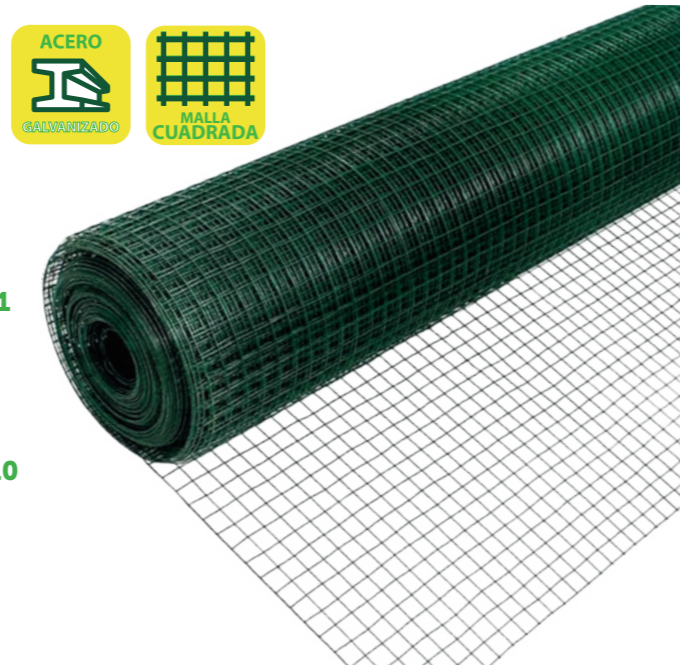

**29.90**

2 UD

SG0047 **MARRÓN CLARO**  
 SG0044 **VERDE**  
 SG0048 **MARRÓN OSCURO**  
 SG0046 **GRIS OSCURO**  
 SG0045 **GRIS CLARO**

**39.**

2 UD

TELA METÁLICA GALVANIZADA

Material: acero galvanizado. Útil para la protección de cultivos, construcción de jaulas y recintos, refuerzos de concreto, industria de la construcción, control de erosión, filtrado y cribado, proyectos de bricolaje y reforzar áreas de seguridad. Se suministra en rollo.

- SG0109 25.4x25.4x1.2mm **35.**
- SG0106 12.1x12.1x0.9mm **35.**
- SG0105 10.6x10.6x0.8mm **39.**
- SG0108 19x19x1.2mm **39.**

- SG0059 25.4x25.4x1.2mm **75.**
- SG0056 12.1x12.1x0.9mm **79.**
- SG0055 10.6x10.6x0.8mm **95.**
- SG0058 19x19x1.2mm **95.**

- SG0107 16x16x1.2mm **45.**

- SG0057 16x16x1.2mm **99.**

TELA METÁLICA PLASTIFICADA

Material: acero plastificado. Útil para la protección de cultivos, construcción de jaulas y recintos, refuerzos de concreto, industria de la construcción, control de erosión, filtrado y cribado, proyectos de bricolaje y reforzar áreas de seguridad. Dimensiones rollo: 1 x 10 metros (altox largo). Geometría: 25x25mm. Superficie: 10m2. Se suministra en rollo.