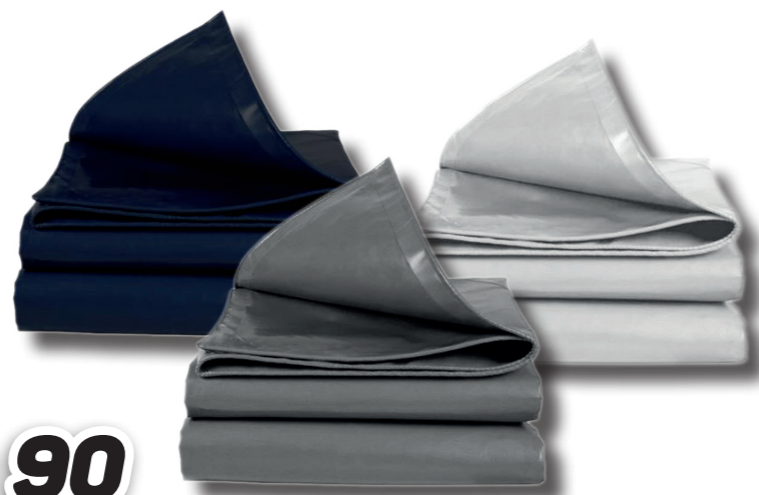

## PARED PARA CARPA SUNGARDEN

Pared, lateral para carpa.

Compatible con:

- Gris (SG0016, SG0022)
- Blanca (SG0017, SG0023)
- Azul Oscuro (SG0018, SG0024)

Especificaciones:

- Dimensiones: 2x3 metros
- Lona de poliéster de 160 gramos